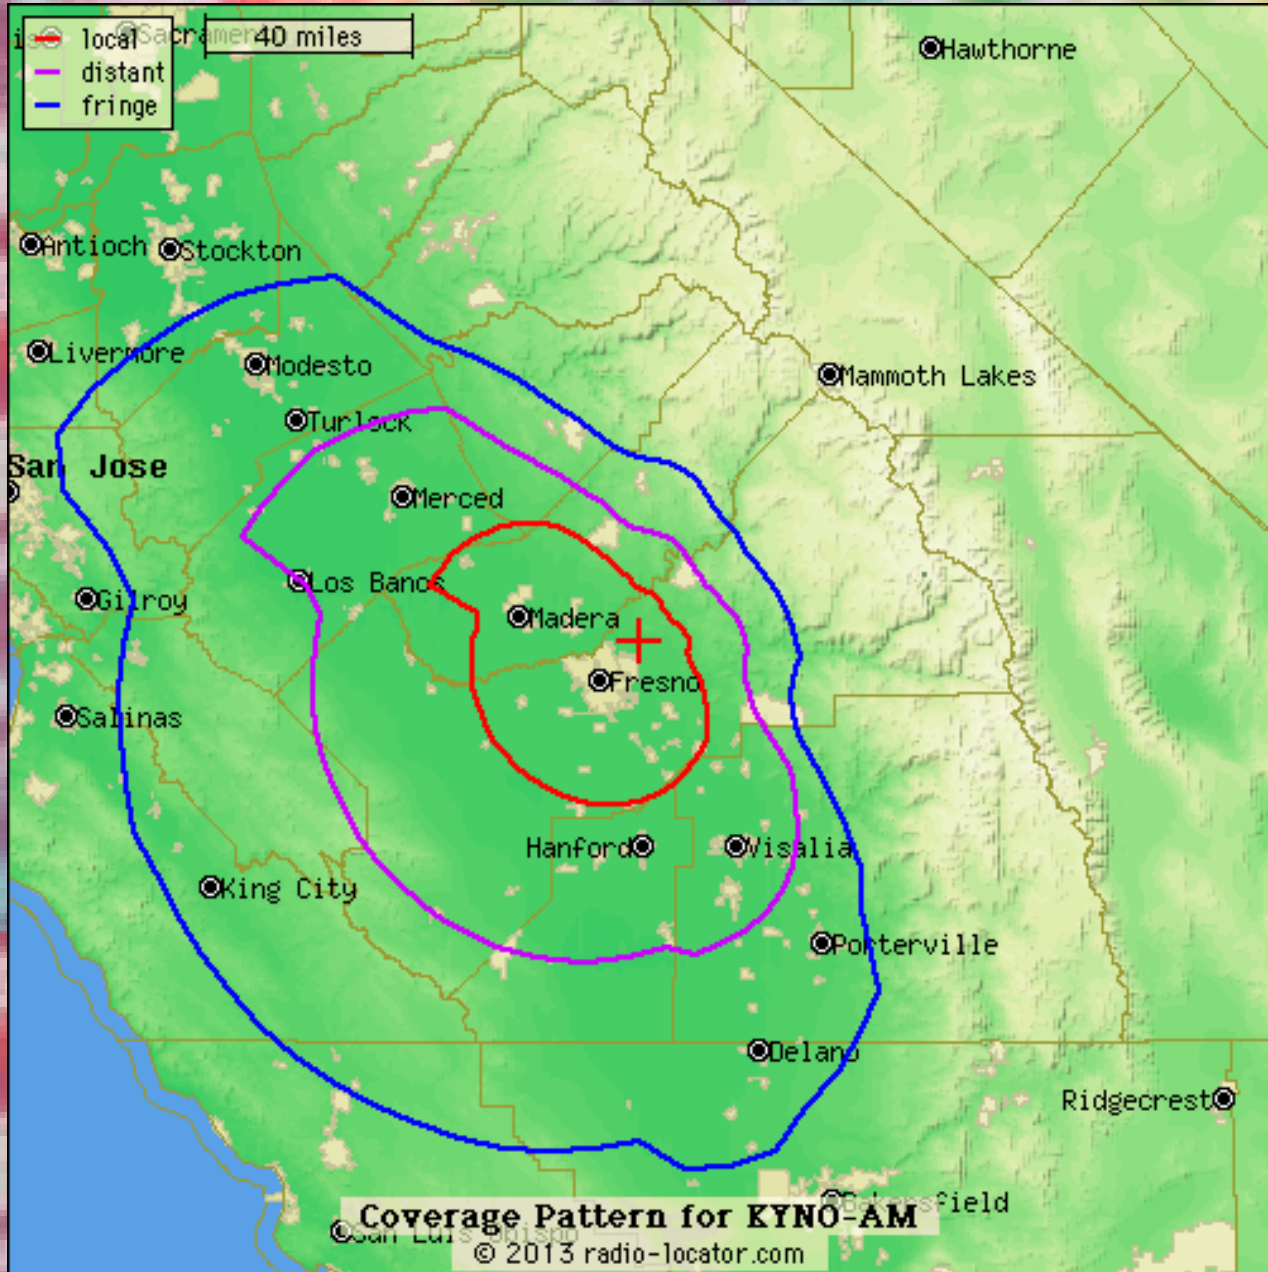

KYNO 1430 AM

50,000 WATTS
of Power!